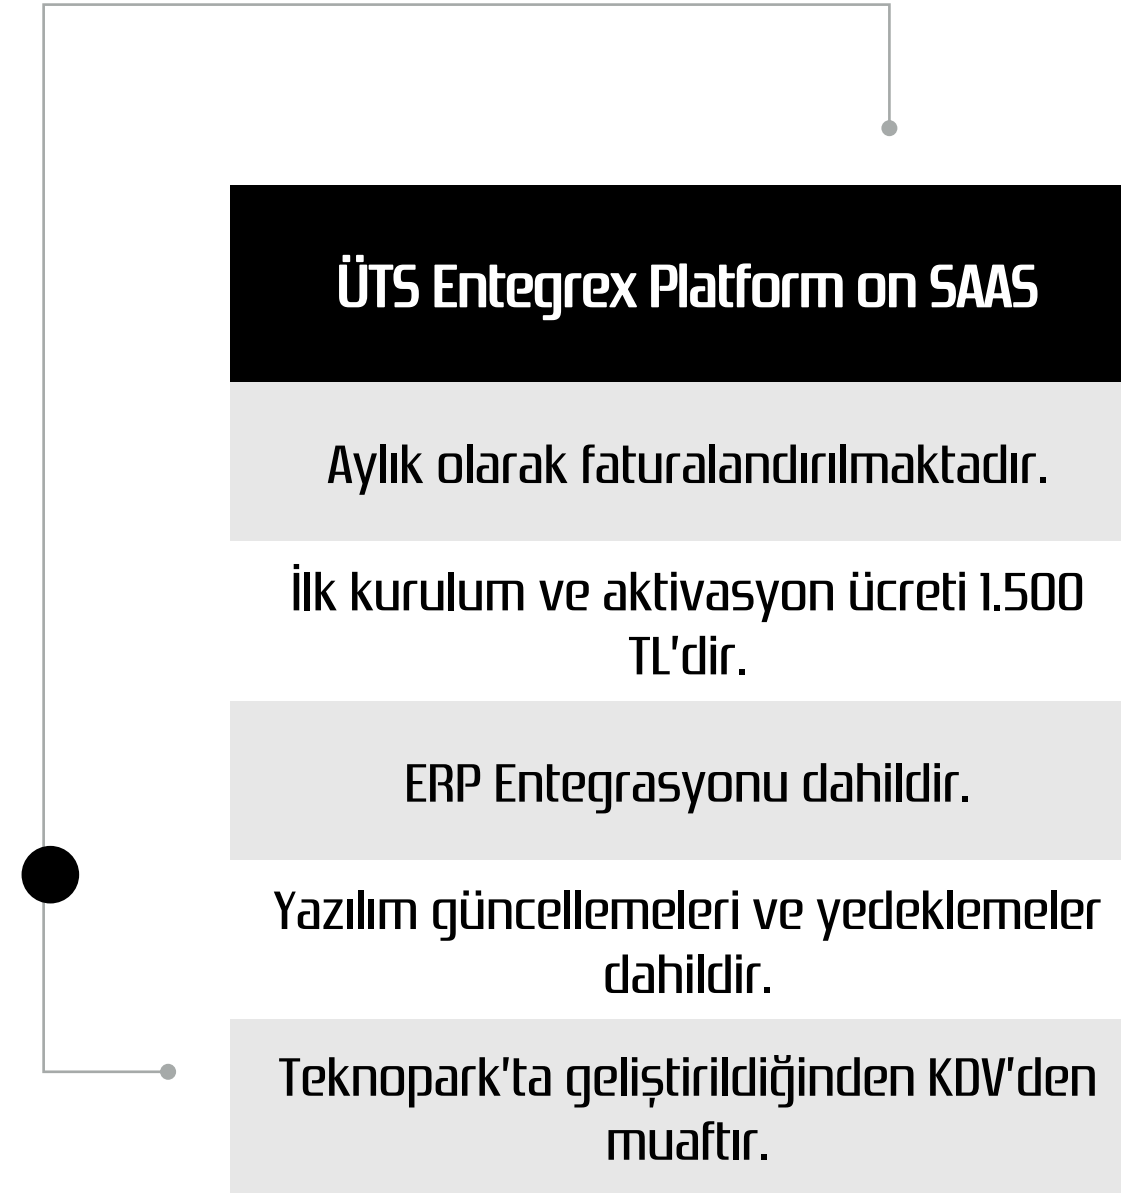

2

Farklı platform ve uygulamalardaki dataların ERP programına aktarım ve entegrasyonunu sağlar.

3

Farklı uygulamalardaki dağınık verileri, tek bir uygulamada toplar ve uygulamalar arası veri iletişimini sağlar.

Sınırsız Raporlama

Entegrex Platform üzerindeki tüm datalar zaman ve miktar sınırlaması olmadan raporlanabilir.

ÜTS Entegrex Platform on Premise

ÜTS Entegrex Platform Saas

Saas Fiyat Listesi

Firma Sayısı	Aylık Tutar
1 Firma	500 TL/Ay
2-5 Firma	750 TL/Ay
6-10 Firma	1.000 TL/Ay
10+ Firma	1.500 TL/Ay