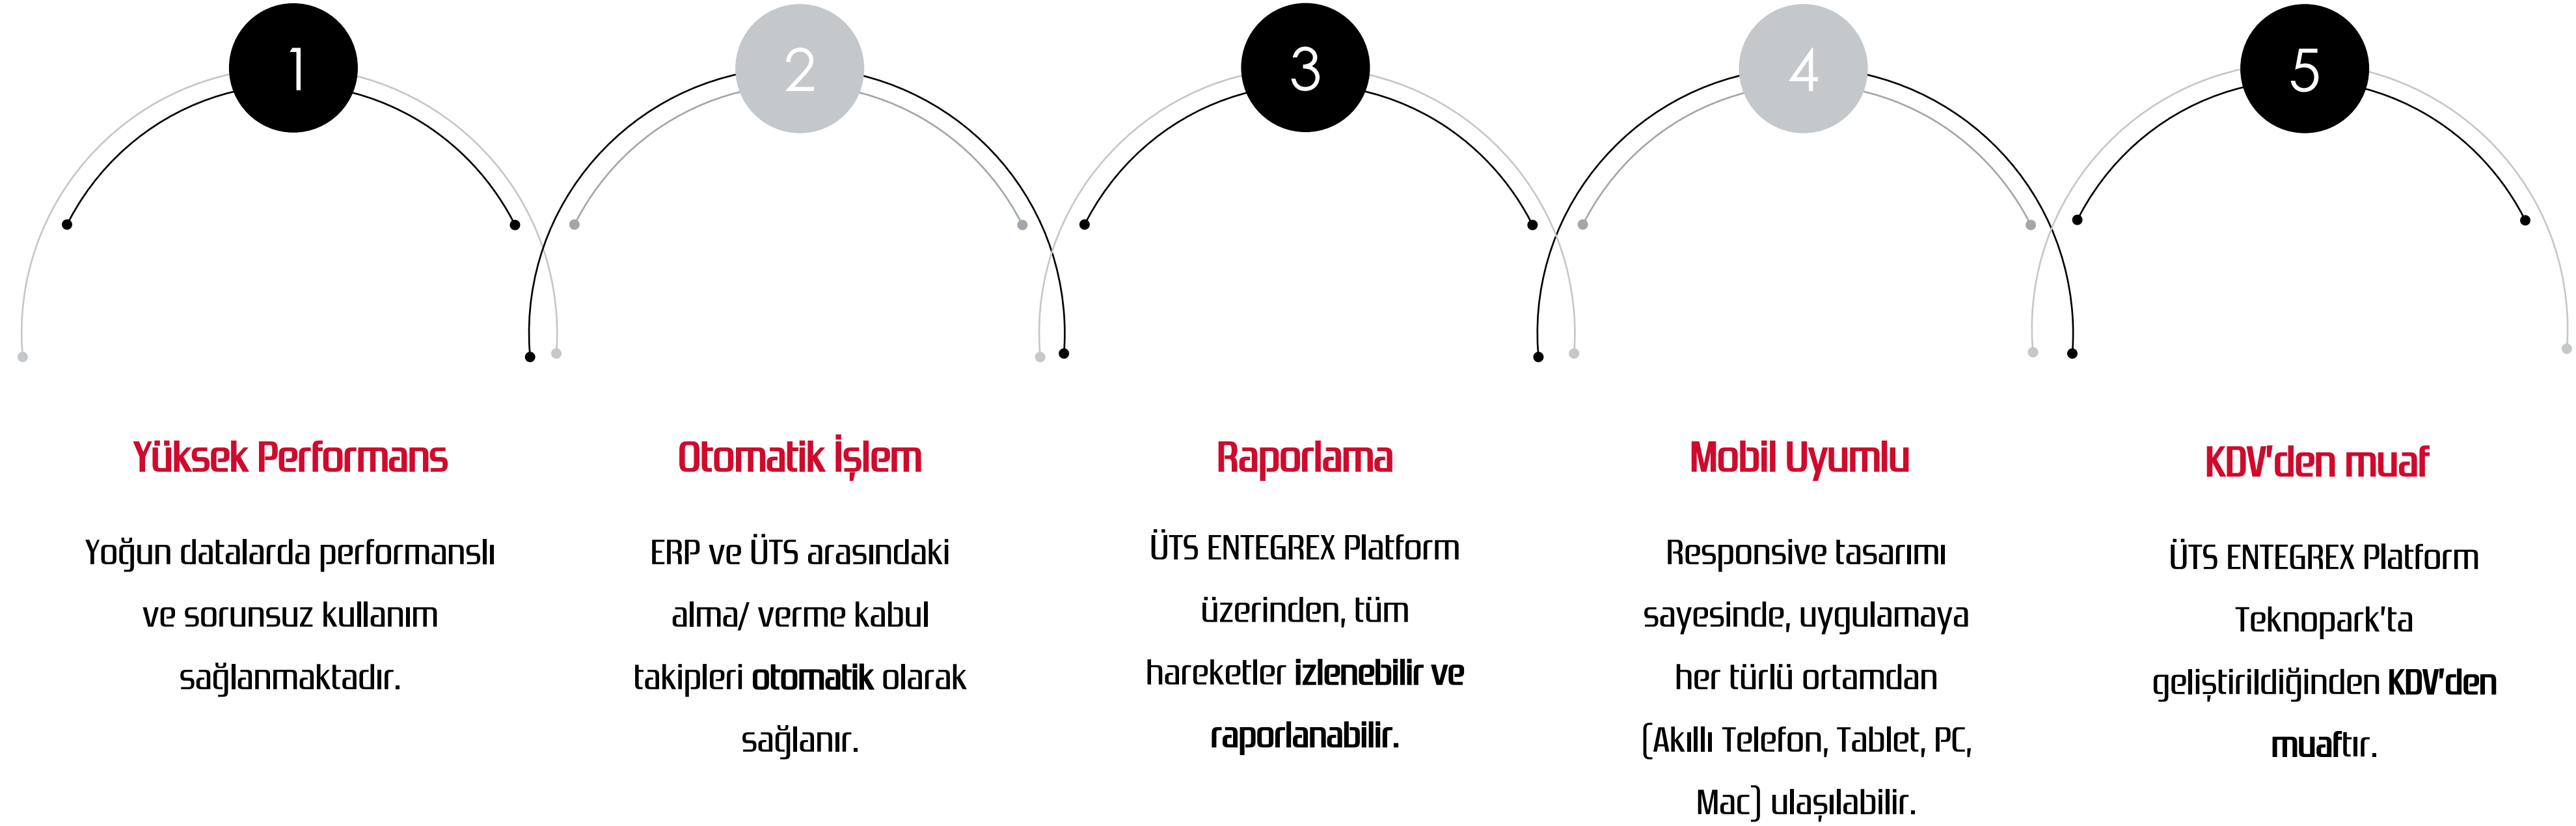

2

Farklı platform ve uygulamalardaki dataların ERP programına aktarım ve entegrasyonunu sağlar.

3

Farklı uygulamalardaki dağınık verileri, tek bir uygulamada toplar ve uygulamalar arası veri iletişimini sağlar.

4

Manuel olarak yapılan aktarım işlemleri, Entegrex kullanımı ile otomatize edilerek kısa zamanda daha az iş gücüyle hatasız bir şekilde gerçekleşir.

ÜRÜN TAKİP SİSTEMİ

1

Tüm tıbbi ve kozmetik cihazların tekil ürün takibini, üretim bandından son kullanıcıya kadar yapan projedir.

3

ÜTS (Ürün Takip Sistemi)'indeki dataların ERP programına aktarımını ve entegrasyonunu sağlamaktadır.

ÜTS - ENTEGREX Platform'un Avantajları

ÜTS ENTEGREX Platform Nasıl Çalışır?

ÜTS

ENTEGREX Platform

Windows Servisi

Entegrex Platform, ERP sunucusu üzerinde Windows servisi olarak çalışır. Kullanıcı tarafında gerekli düzenlemeler kolaylıkla gerçekleşir.

Tanımlanan Zaman Aralıkları

Tanımlanan zaman aralıklarında gönderim ve alım işlemleri otomatik olarak gerçekleşir.