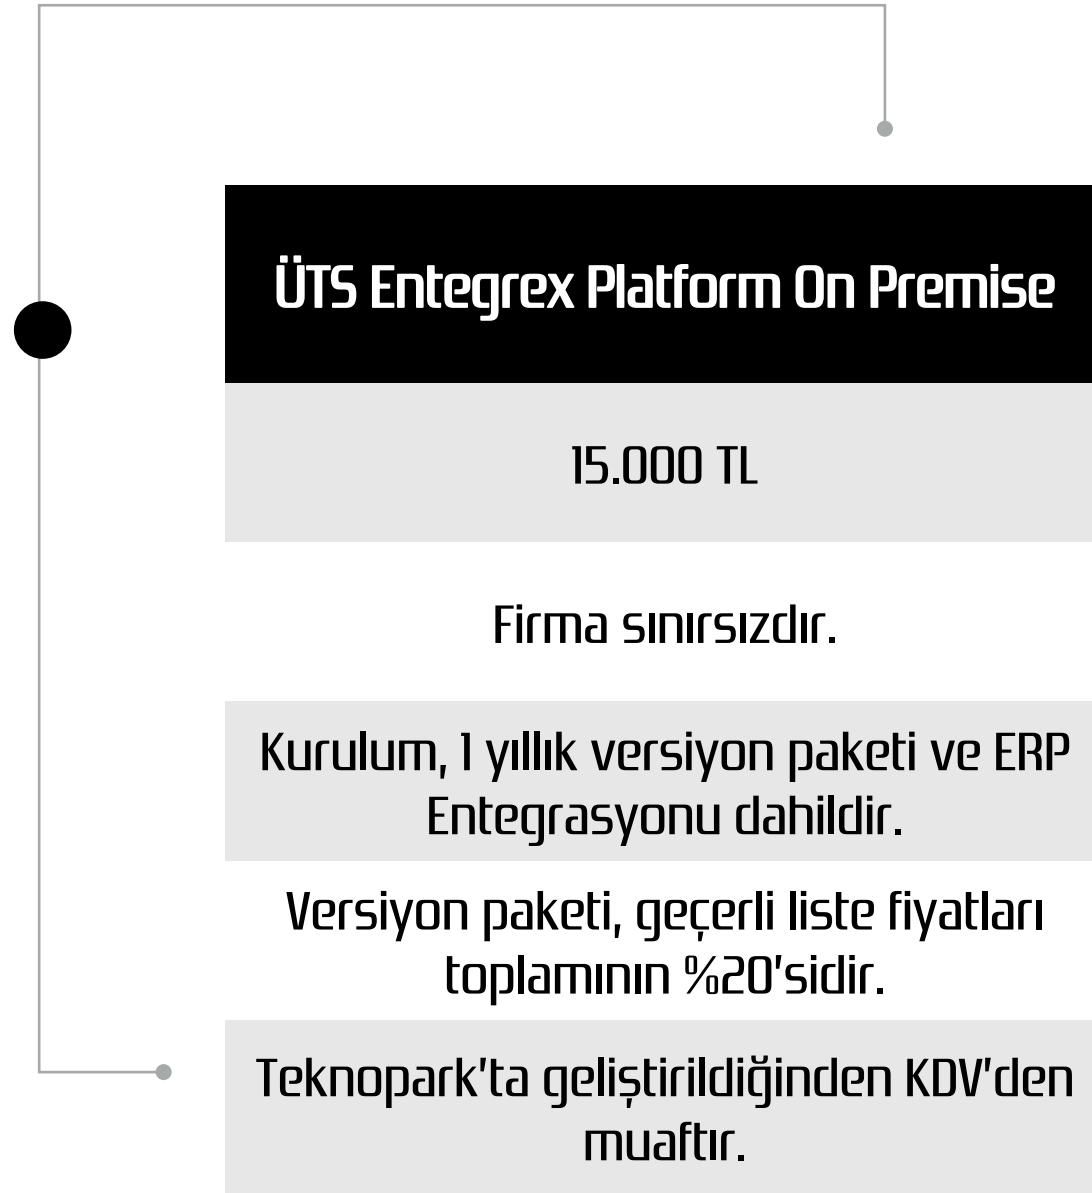

ÜTS Entegrex Platform on Premise