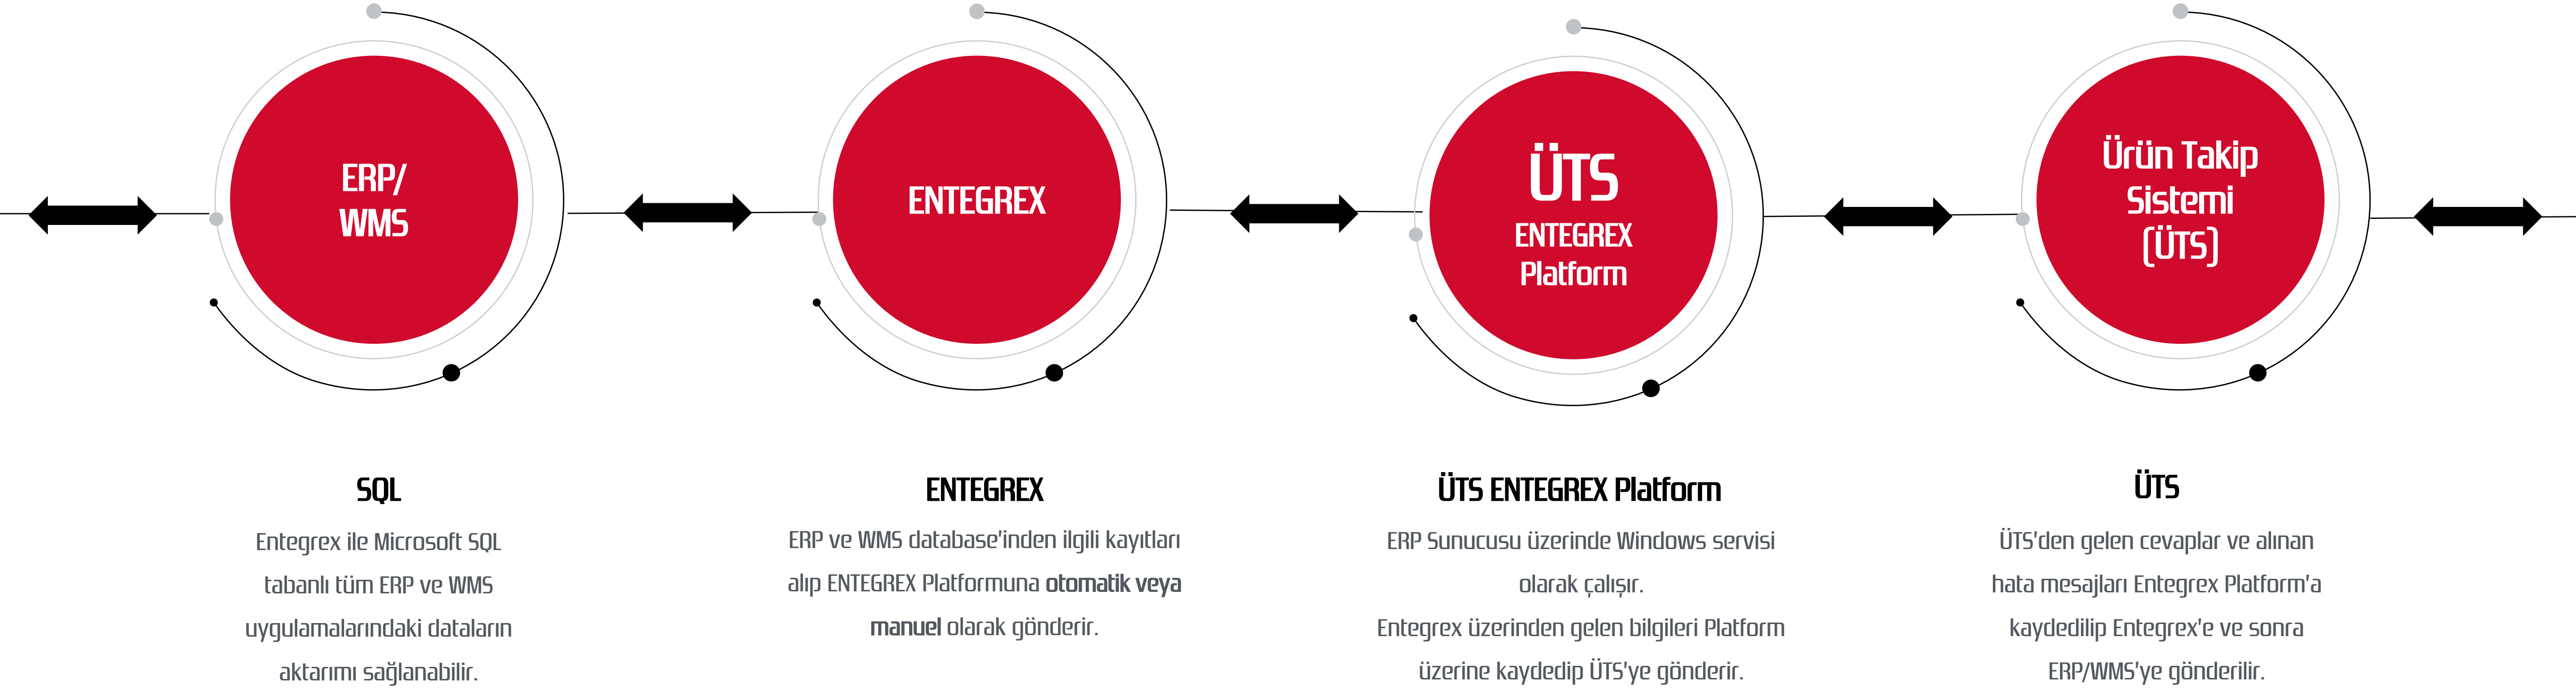

2

Farklı platform ve uygulamalardaki dataların ERP programına aktarım ve entegrasyonunu sağlar.

3

Farklı uygulamalardaki dağınık verileri, tek bir uygulamada toplar ve uygulamalar arası veri iletişimini sağlar.

4

Manuel olarak yapılan aktarım işlemleri, Entegrex kullanımı ile otomatize edilerek kısa zamanda daha az iş gücüyle hatasız bir şekilde gerçekleşir.

ÜRÜN TAKİP SİSTEMİ

1

Tüm tıbbi ve kozmetik cihazların tekil ürün takibini, üretim bandından son kullanıcıya kadar yapan projedir.

3

ÜTS (Ürün Takip Sistemi)'indeki dataların ERP programına aktarımını ve entegrasyonunu sağlamaktadır.

ÜTS - ENTEGREX Platform'un Avantajları

ÜTS ENTEGREX Platform Nasıl Çalışır?

ÜTS

ENTEGREX Platform

Windows Servisi

Entegrex Platform, ERP sunucusu üzerinde Windows servisi olarak çalışır. Kullanıcı tarafında gerekli düzenlemeler kolaylıkla gerçekleşir.

Tanımlanan Zaman Aralıkları

Tanımlanan zaman aralıklarında gönderim ve alım işlemleri otomatik olarak gerçekleşir.